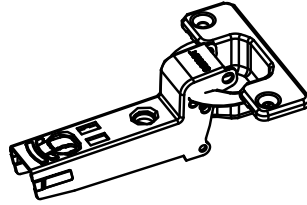

### TAKIM & KURULUM AKSESUARLARI TOOLS & INSTALLATION COMPONENTS

A02 - Ø15x13

1120007871

8x

A03 - Minifix

1120007870

8x

C02 - Star DB Ment